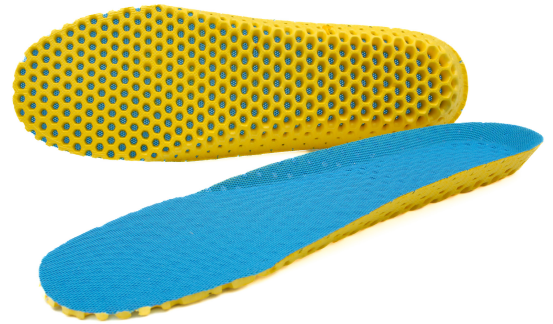

INS-AIR Shoe insole

INS-AIR wkładki do butów

Description / Opis	
Symbol:	INS-AIR
 Composition / Materiał:	EVA foam pianka EVA
 Sizes/ Dostępne rozmiary:	39 - 47
Colours / Kolory:	blue - yellow / niebiesko - żółty
Features / Cechy produktu:	<ul style="list-style-type: none"> - provides exceptional comfort, excellent cushioning, - supports the natural position of the foot, - reduces fatigue and pressure on the joints, - EVA material is resistant to deformation, - provides excellent thermal insulation <p>/</p> <ul style="list-style-type: none"> - zapewniają wyjątkowy komfort, świetną amortyzację - wspierają naturalne ułożenie stopy, - redukują nacisk na stawy - materiał EVA jest odporny na odkształcenia, - świetna izolacja termiczna
Number of pieces per package / Ilość sztuk w opakowaniu:	2
Classification/ Klasyfikacja:	Shoe insole / Wkładki do butów
<p>Product complies with / Produkt zgodny z: N/A</p>	